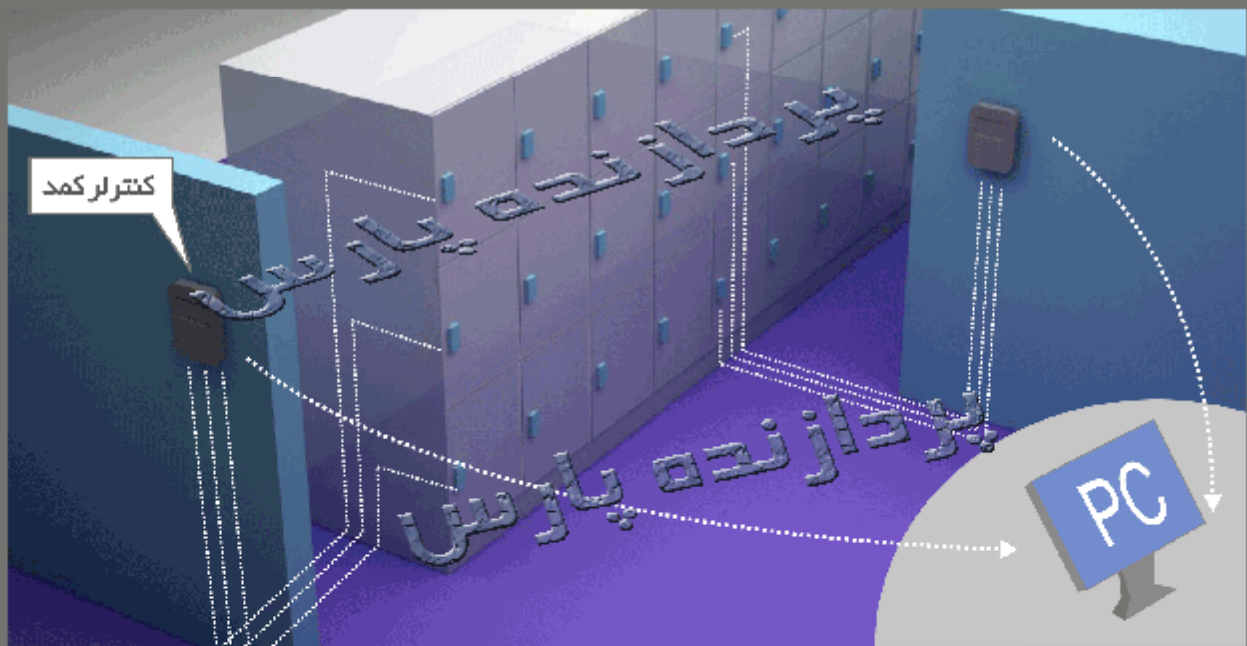

قفل الکترونیکی کمد

سخت افزار + نرم افزار

قفل الکترونیکی کمد OFFLINE

- قابلیت تعریف ۱۵۰ دستبند برای هر قفل
- دارای باتری خارجی در زمان اتمام باتری
- قابلیت تعریف یک دستبند برای باز کردن تمام قفل ها
- مصرف بسیار کم و دارای سیستم هشدار اتمام شارژ باتری
- قابلیت از بین بردن دستبند بدون وجود آن
- کنترل تمامی قفل ها توسط یک کارت
- استفاده از جاسوییچی، دستبند و کارت
- بدون احتیاج به کامپیوتر
- دارای دورنگ قرمز ای و طلایی
- قابلیت قفل شدن به صورت اتوماتیک

قفل الکترونیکی کمد ONLINE

- باز کردن کمد از طریق نرم افزار - دستبند، جاسوییچی و کارت
- کنترل ۲۵ کمد از طریق یک کنترلر
- بدون نیاز به باتری
- باز کردن کمد از طریق کارت عضویت باشگاه
- امکان رزرو کمد برای افراد خاص
- قابلیت نصب نامحدود کارت خوان در کمد (شماره حساب کارت فیک)
- امکان مشاهده پر و خالی بودن کمد از طریق دوربین مدار بسته
- امکان استفاده از نمایشگر و سیستم سخنگو جهت نمایش شماره کمد
- امکان گزارش گیری از وضعیت کمدها